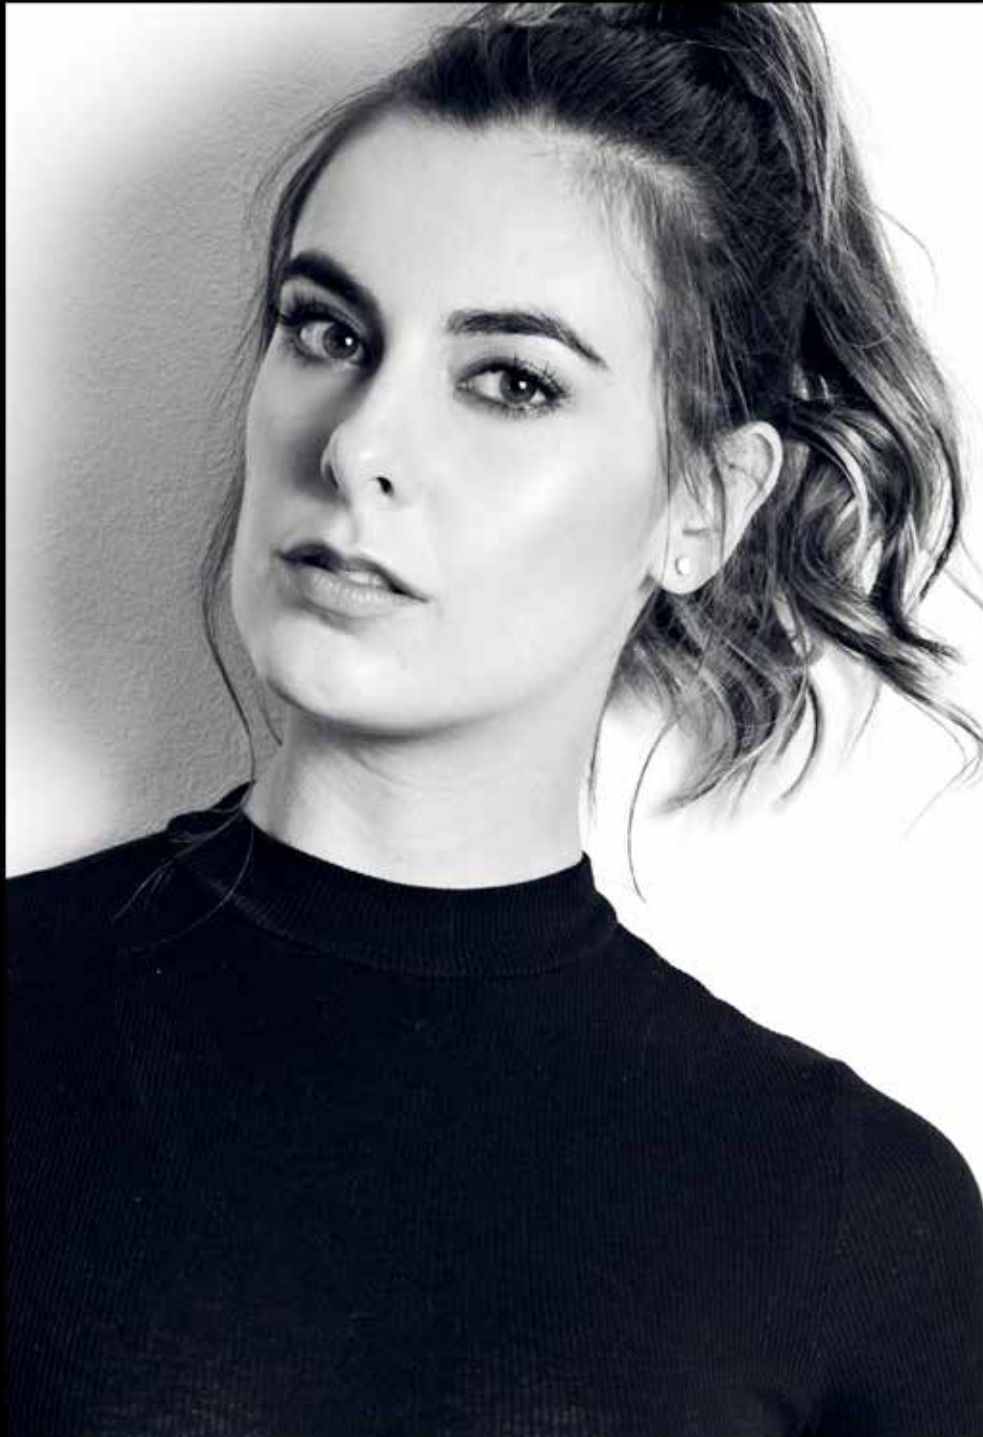

INformam o d e l s

Ana Ortiz

Colombia . Medellín cra 43a # 6sur 15 tel. (574) 3141000 . Bogotá cll 93b # 11a 84 tel. (571) 7455055